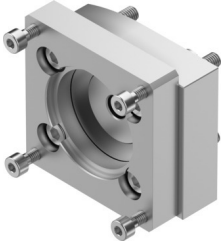

Axiálna montážna sada EAMM-A-L38-57AA

Číslo dielu: 8063457

FESTO

Údajový list

Charakteristický znak	Hodnota
Menovitá dĺžka	26.9 s
Montážna poloha	ľubovoľná
Max. počet otáčok	8000 1/min
Zhoda s LABS	VDMA24364-B2-L
Skladovacia teplota	-25 °C...60 °C
Relatívna vlhkosť vzduchu	0 - 95 %
Druh krytia	IP40
Teplota okolia	-10 °C...60 °C
Hmotnostný moment zotrvačnosti	3.2 kg.mm ²
Preositeľný krútiaci moment	4.4 Nm
Hmotnosť výrobku	281 g
Kód rozhrania akčného člena	L38
Kód rozhrania vstupu motora	57AA
Pokyny k materiálu	V zhode s RoHS