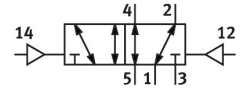

Pneumatický ventil VUWS-L30-B52-G38

Číslo dielu: 575615

FESTO

Údajový list

Charakteristický znak	Hodnota
Funkcia ventilu	5/2 bistabilný
Spôsob ovládania	pneumatický
Veľkosť ventilu	31 s
Štandardný menovitý prietok (normalizovaný podľa DIN 1343)	2300 l/min
Pneumatický pracovný prípoj	G3/8
Prevádzkový tlak	-0.09 MPa...1 MPa -0.9 bar...10 bar
Konštrukcia	Piestový posúvač
Povolenie	c UL us - Recognized (OL)
Menovitá šírka	9.4 s
Funkcia odvetrávania	je možné škrtenie
Princíp tesnenia	mäkký
Montážna poloha	ľubovoľná
Pomocné ručné ovládanie	žiadne
Spôsob riadenia	priamo
Napájanie riadiacim vzduchom	interný
Smer prietoku	reverzibilný
Prekrytie	pozitívne prekrytie
Riadiaci tlak	0.15 MPa...1 MPa 1.5 bar...10 bar
Čas spínania o	13 ms
Ochrana proti výbuchu	Rešpektujte upozornenia v osvedčení Zóna 1 (ATEX) Zóna 2 (ATEX) Zóna 21 (ATEX) Zóna 22 (ATEX)
Prevádzkové médium	Stlačený vzduch podľa ISO 8573-1:2010 [7:4:4]
Poznámka o prevádzkovom/riadiacom médiu	Prevádzka s mazaním možná (potrebná pri ďalšej prevádzke)
Odolnosť proti vibráciám	Test použitia pre transport so stupňom 2 podľa FN 942017-4 a EN 60068-2-6
Odolnosť proti nárazom	Test nárazov so stupňom intenzity 2 podľa FN 942017-5 a EN 60068-2-27
Trieda odolnosti proti korózii KBK	2- mierne nároky na odolnosť proti korózii
Zhoda s LABS	VDMA24364-B1/B2-L