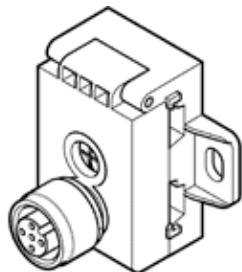

Zásuvka kábla NEFU-X24F-M12G4

číslo dielca: 572226

Výbehový typ

FESTO

Výbehový typ. Dodateľný do 2023. Pre alternatívny produkt - pozrite portál podpory.

údajový list

charakteristický znak	Hodnota
Šírka	36 mm
Výška	40 mm
Dĺžka	40 mm
Typ upevnenia	s priebežným vŕtaním
Hmotnosť výrobku	30 g
rozhranie prevádzkovej zbernice	Zástrčka, M12x1, 4pólová, A-kódovaná
Prevádzkové napätie DC AS-interface	26,5 ... 31,6 V
Menovité prevádzkové napätie DC, AS-rozhranie	26,5 V
Prevádzkové napätie DC, záťažové napätie	20,4 ... 26,4 V
Menovité prevádzkové napätie DC, záťažové napätie	24 V
Spôsob ochrany	IP65 zmontované podľa IEC 60529
Teplota okolia	-25 ... 75 °C
Teplota skladovania	-25 ... 85 °C
LABS - konformita	VDMA24364-B2-L
Materiálový údaj	zhoda s RoHS
Materiál telesa	PA
Materiál krytu	PA