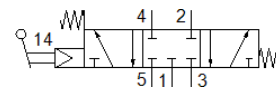

## H-5/3-1/2

FESTO

číslo dielca: 4920

Výbehový typ

Výbehový typ. Dodateľný do 2024. Pre alternatívny produkt - pozrite portál podpory.

### údajový list

charakteristický znak	Hodnota
Funkcia ventilu	5/3 v kľúčovej polohe zatvorený
Typ ovládania	manuálny
Štandardný menovitý prietok	2.700 l/min
spôsob návratnosti	mechanická pružina
Menovitá hodnota	12 mm
Princíp tesnenia	mäkký
Druh riadenia	predregulovaný
Smer prúdenia	nereverzibilný
LABS - konformita	VDMA24364-B1/B2-L
Pneumatická prípojka 1	G1/2
Pneumatická prípojka 2	G1/2
Pneumatická prípojka 3	G1/2