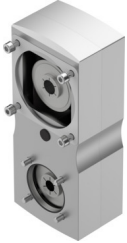

Paralélna montážna sada EAMM-U-145-D80-140A-188-S1

Číslo dielu: 1433709

FESTO

Údajový list

Charakteristický znak	Hodnota
Veľkosť	145
Montážna poloha	ľubovoľná
Prevodový pomer	1:1
Max. počet otáčok	4000 1/min
Zhoda s LABS	VDMA24364 zóna III
Skladovacia teplota	-25 °C...60 °C
Relatívna vlhkosť vzduchu	0 - 95 %
Druh krytia	IP65
Teplota okolia	-10 °C...60 °C
Hmotnostný moment zotrvačnosti	2270 kg.mm ²
Moment pohonu pri chode naprázdno	2 Nm
Prenešiteľný krútiaci moment	50 Nm
Hmotnosť výrobku	12100 g
Kód rozhrania akčného člena	D80B
Kód rozhrania vstupu motora	140A
Pokyny k materiálu	V zhode s RoHS