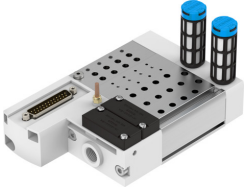

Prípojovacia lišta VABM-C8-12E-G14-6-M1-L

Číslo dielu: 1361867

FESTO

Údajový list

Charakteristický znak	Hodnota
Rozmer rastra	12 s
Max. počet ventilových pozícií	6
Trieda odolnosti proti korózii KBK	0 - žiadne nároky na odolnosť proti korózii
Zhoda s LABS	VDMA24364-B1/B2-L
Max. uťahovací moment pre upevnenie ventilov	0.6 Nm
Max. uťahovací moment pri montáži na stenu	5 Nm
Hmotnosť výrobku	585 g
Pneumatický prípoj 1	G1/4
Pneumatický prípoj 3	G1/4
Pneumatický prípoj 5	G1/4
Pokyny k materiálu	V zhode s RoHS
Materiál pripojovacej lišty	Hliníková tvárna zliatina