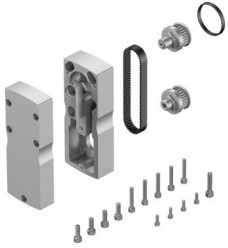

Paralélna montážna sada EAMM-U-50-S38-42A-78

Číslo dielu: 1217945

FESTO

Údajový list

Charakteristický znak	Hodnota
Veľkosť	50
Montážna poloha	ľubovoľná
Prevodový pomer	1:1
Max. počet otáčok	6000 1/min
Zhoda s LABS	VDMA24364 zóna III
Skladovacia teplota	-25 °C...60 °C
Relatívna vlhkosť vzduchu	0 - 95 %
Druh krytia	IP40
Teplota okolia	-10 °C...60 °C
Hmotnostný moment zotrvačnosti	12.1 kg.mm ²
Moment pohonu pri chode naprázdno	0.01 Nm
Prenešiteľný krútiaci moment	1 Nm
Hmotnosť výrobku	590 g
Kód rozhrania akčného člena	S38
Kód rozhrania vstupu motora	42A
Pokyny k materiálu	V zhode s RoHS