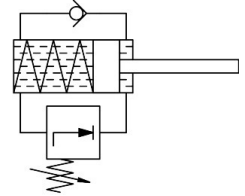

# Tlmič nárazov DYSR-16-20-Y5-T

Číslo dielu: 1138645

FESTO

## Údajový list

Charakteristický znak	Hodnota
Veľkosť	16
Zdvih	20 s
Tlmenie	nastaviteľné
Montážna poloha	ľubovoľná
Snímanie polohy	bez
Max. rýchlosť nárazu	3 m/s
Doba spätného nastavenia pri izbovej teplote	0.3 s
Doba spätného nastavenia pri min. teplote prostredia	1 s
Spôsob fungovania	tlačný jednočinný
Trieda odolnosti proti korózii KBK	1- Nízke nároky na odolnosť proti korózii
Zhoda s LABS	VDMA24364-B2-L
Teplota okolia	-10 °C...80 °C
Dĺžka tlmenia	20 s
Max. dorazová sila	1600 N
Max. absorpcia energie na zdvih	32 J
Max. absorpcia energie na hodinu	100000 J
Max. zostatková energia	0.16 J
Vratná sila	5.4 N
Min. sila zasúvania	66 N
Hmotnosť výrobku	250 g
Hmotnostný rozsah	160 kg
Spôsob upevnenia	s kontramaticou
Pokyny k materiálú	V zhode s RoHS
Materiál tesnení	NBR
Materiál telesa	Oceľ, pozinkovaná
Materiál piestnej tyče	vysokolegovaná oceľ, kalená