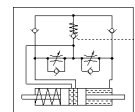

# olejový brzdový valec YZL-250

číslo dielca: 10052

Výbehový typ

Výbehový typ. Dodatečný do 2018. Pre alternatívny produkt - pozrite portál podpory.

FESTO

## údajový list

charakteristický znak	Hodnota
Zdvih	250 mm
Tlmenie	nastaviteľný