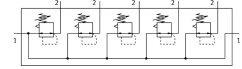

Baterie de reglatoare LRB-1/2-D-7-O-K5-MIDI

Numar piesa: 529005

FESTO

Fisa de date

Caracteristica	Valoare
Dimensiune	Midi
Seria	D
Blocaj de actionare	Buton rotativ cu blocare
Pozitie de instalare	orice
Structura constructiva	Regulator cu membrana actionat direct cu alimentare continua cu presiune
Funcția de regulator	Presiune de iesire constanta cu compensarea presiunii prealabile cu ventilare secundara
Indicator de presiune	pregatit G1/4
Presiune de lucru	0.1 MPa...1.6 MPa 1 bar...16 bar
Domeniu de reglare a presiunii	0.05 MPa...0.7 MPa 0.5 bar...7 bar 7.25 psi...101.5 psi
Histerezis max. de presiune	0.02 MPa 0.2 bar 2.9 psi
Debit nominal standard (normalizat conform DIN 1343)	3800 l/min
Mediu de operare	Aer comprimat conform ISO 8573-1:2010 [7:4:4]
Conformitatea LABS	VDMA24364-B1/B2-L
Clasa de puritate a aerului la iesire	Aer comprimat conform ISO 8573-1:2010 [7:4:4]
Temperatura medie	-10 °C...60 °C
Temperatura ambianta	-10 °C...60 °C
Greutate produs	4828 g
Tipul de montare	cu accesorii
Conector pneumatic 1	G1/2
Conexiune pneumatica 2	G3/8
Materialul placii de racordare	Zinc turnat sub presiune
Material element de comanda	PA
Material garnituri	NBR
Material carcasa	Zinc turnat sub presiune