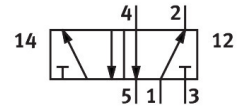

Válvula básica C-5/2-1/2

Número de referência: 5811

FESTO

Ficha técnica

| Característica | Valor |
|--------------------------|--------------------|
| Em conformidade com LABS | VDMA24364 zona III |