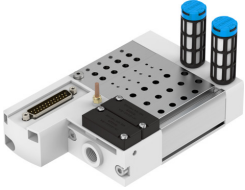

Guia do coletor VABM-C8-12E-G14-20-M1

Número de referência: 557669

FESTO

Ficha técnica

Característica	Valor
Dimensão da largura	12 mm
N.º máx. de posições da válvula	20
Classe de resistência à corrosão (CRC)	0 - Sem resistência à corrosão
Em conformidade com LABS	VDMA24364-B1/B2-L
Torque de aperto máx. para montagem da válvula	0.6 Nm
Torque de aperto máx. para montagem em parede	5 Nm
Peso do produto	1296 g
Conexão pneumática 1	G1/4
Conexão pneumática 3	G1/4
Conexão pneumática 5	G1/4
Observação sobre os materiais	Em conformidade com a RoHS
Material do guia do coletor	Liga de alumínio forjada