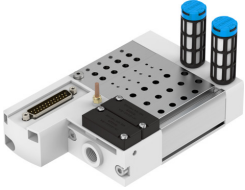

Guia do coletor VABM-C8-12E-G14-8-M1

Número de referência: 557657

FESTO

Ficha técnica

Característica	Valor
Dimensão da largura	12 mm
N.º máx. de posições da válvula	8
Classe de resistência à corrosão (CRC)	0 - Sem resistência à corrosão
Em conformidade com LABS	VDMA24364-B1/B2-L
Torque de aperto máx. para montagem da válvula	0.6 Nm
Torque de aperto máx. para montagem em parede	5 Nm
Peso do produto	687 g
Conexão pneumática 1	G1/4
Conexão pneumática 3	G1/4
Conexão pneumática 5	G1/4
Observação sobre os materiais	Em conformidade com a RoHS
Material do guia do coletor	Liga de alumínio forjada