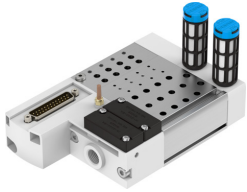

# Guia do coletor VABM-C8-12E-G14-32-M1-L

Número de referência: 1361878

FESTO

## Ficha técnica

Característica	Valor
Dimensão da largura	12 mm
N.º máx. de posições da válvula	32
Classe de resistência à corrosão (CRC)	0 - Sem resistência à corrosão
Em conformidade com LABS	VDMA24364-B1/B2-L
Torque de aperto máx. para montagem da válvula	0.6 Nm
Torque de aperto máx. para montagem em parede	5 Nm
Peso do produto	1907 g
Conexão pneumática 1	G1/4
Conexão pneumática 3	G1/4
Conexão pneumática 5	G1/4
Observação sobre os materiais	Em conformidade com a RoHS
Material do guia do coletor	Liga de alumínio forjada