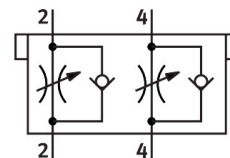

Zawór dławiąco-zwrotny CPV10-BS-2XGRZZ-M7

Numer produktu: 184140

FESTO

Karta danych

Cechy	Wartość
Zgodność z LABS	VDMA24364-B1/B2-L
Waga produktu	30 g
Informacja o materiałach	Zgodność z dyrektywą RoHS