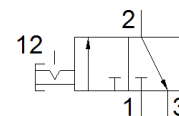

# paddestoedrukknop PR-3-M5-RD

Artikelnummer: 561615

FESTO

Dit type is geschikt voor vacuüm.

## Informatieblad

Kenmerk	Waarde
Ventiel functie	3/2 gesloten monostabiel
Soort bediening	manueel
Breedte	22,5 mm
normaal nominaal debiet	80 l/min
Werkdruk	-0,95 ... 8 bar
Constructieve opbouw	Zuigerzitting
Soort reset	mechanische veer
Nominale diameter	2 mm
Inbouwpositie	willekeurig
Soort sturing	direct
Bedrijfsmedium	Perslucht volgens ISO8573-1:2010 [7:-:-]
Opmerking over werkings- en stuurmedium	Geoliede werking mogelijk (vereist in verdere werking)
Corrosiebestendigheidsklasse KBK	1 - lage corrosieweerstand
Mediumtemperatuur	-10 ... 60 °C
Omgevingstemperatuur	-10 ... 60 °C
Bedieningskracht	25 N
Productgewicht	426 g
Soort bevestiging	met doorgangsboring
Pneumatische aansluiting 1	M5
Pneumatische aansluiting 2	M5
Materiaal dichtingen	NBR
Materiaal behuizing	aluminiumlegering geanodiseerd