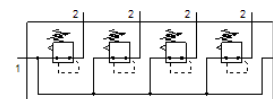

drukregelventielbatterij LRB-3/8-D-7-O-K4-MINI

Artikelnummer: 528985

Classic - niet voor nieuwe constructies gebruiken

met verbindingskit, aansluitplaat en bevestigingsbeugels, blok met 2, 3, 4 of 5 drukregelaars, zonder manometer.

Moderne alternatieven vindt u door de eerste vier karakters van de typecode in te voeren in het zoekveld.

FESTO

Informatieblad

Kenmerk	Waarde
Grootte	Mini
Reeks	D
Bedieningsveiligheid	Draaiknop met vergrendeling
Inbouwpositie	willekeurig
Constructieve opbouw	direct gestuurd membraanregelventiel met doorlopende druktoevoer
Regelfunctie	Uitgangsdruk constant met voordrukcompensatie met secundaire ontluuchting
drukindicator	G1/8 voorbereid
Werkdruk	1 ... 16 bar
Drukregelbereik	0,5 ... 7 bar
Max. drukhysteresis	0,2 bar
normaal nominaal debiet	1.800 l/min
Bedrijfsmedium	Perslucht volgens ISO8573-1:2010 [7:4:4]
LABS-conformiteit	VDMA24364-B1/B2-L
Luchtreinheidsklasse op de uitgang	Perslucht volgens ISO8573-1:2010 [7:4:4]
Mediumtemperatuur	-10 ... 60 °C
Omgevingstemperatuur	-10 ... 60 °C
Productgewicht	1.480 g
Soort bevestiging	met toebehoren
Pneumatische aansluiting 1	G3/8
Pneumatische aansluiting 2	G1/4
Materiaal aansluitplaat	Gespuitsgiet zink
Materiaal bedieningscomponent	PA
Materiaal dichtingen	NBR
Materiaal behuizing	Gespuitsgiet zink