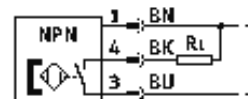

# Naderingsschakelaar SMT-10F-NS-24V-K0,3L-M8D

Artikelnummer: 526679

FESTO

elektrisch, contactloos, NPN, voor aandrijvingen met sensorgleuf 10,  
montage van boven, met M8-stekker.

## Informatieblad

Kenmerk	Waarde
Design	voor ronde gleuf
Toelating	C-Tick c UL us - Listed (OL)
CE-markering (zie conformiteitsverklaring)	volgens EU-EMV-richtlijn
Materiaal - tip	vrij van koper en PTFE
Meetprincipe	magneto-resistent
Omgevingstemperatuur	-20 ... 60 °C
Schakeluitgang	NPN
Schakelelementfunctie	NO-contact
Reproduceerbaarheid van de schakelwaarde	+/- 0,1 mm
Inschakeltijd	0,5 ms
Uitschakeltijd	0,5 ms
Max. uitgangsstroom	200 mA
Max. schakelvermogen DC	6 W
Spanningsbreuk	2 V
Reststroom	0,01 mA
Bestand tegen kortsluiting	ja
Bedrijfsspanningsbereik DC	5 ... 30 V
Bescherming tegen omgekeerde polariteit	voor alle elektrische aansluitingen
Elektrische aansluiting	Kabel met stekker M8x1 3-polig
Uitgangsrichting aansluiting	in de lengte
Kabellengte	0,3 m
Materiaal - informatie kabelmantel	PUR
Soort bevestiging	geklemd in ronde gleuf
Aanhaalmoment	0,2 Nm
Productgewicht	5 g
Materiaal - informatie behuizing	PA
Schakeltoestandindicator	LED geel
Omgevingstemperatuur bij bewegende kabelinstallatie	-5 ... 60 °C
Beschermingsgraad	IP65 IP67