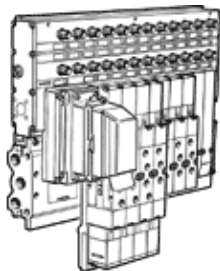

# Ventieleiland IIMP-02-1/8-10-BU

Artikelnummer: 18867

FESTO

Installatie-eiland type 02, G1/8, met multipolaansluiting.

## Informatieblad

Kenmerk	Waarde
Ventiel functie	5/2 monostabiel 5/2 bistabiel 5/3 belucht 5/3 ontlucht 5/3 gesloten
Normaal nominaal debiet	750 ... 1.000 l/min
Werkdruk	-0,9 ... 10 bar
Elektrische aansturing	Multipol
Max. aantal ventielplaatsen	10
Omgevingstemperatuur	-5 ... 50 °C
Beschermingsgraad	IP65
Soort bediening	elektrisch
Type eiland	02
Constructieve opbouw	Zuigerschuif
Stuurluchtverzorging	extern intern
Ventieleilandmontage	vast raster
Stuurdruk	1,5 ... 10 bar
Nominale bedrijfsspanning DC	24 V
Mediumtemperatuur	-5 ... 50 °C
Materiaal - tip	LABS-houdende stoffen inbegrepen