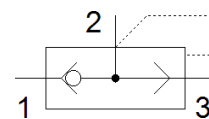

Ātrās izplūdes vārsts SE-1/8-B

Daļas numurs: 9685

FESTO

Datu lapa

Pazīme	Lielums
Vārsta funkcija	Ātrā izplūde
Pneimatiskais savienojums, pieslēgvietā 1	G1/8
Pneimatiskais savienojums, pieslēgvietā 2	G1/8
Montāžas tips	Vītņots
Standard nominal flow rate, exhaust 0.6-0.5 MPa (6-5 bar, 87-72.5 psi)	660 l/min
Standard nominal flow rate pressurisation 0.6-0.5 MPa (6-5 bar, 87-72.5 psi)	300 l/min
Darbošanās spiediens	0,5 ... 10 bar
Apkārtējās vides temperatūra	-20 ... 75 °C
Korpusa materiāls	Cinka spiedienlējums
Darbošanās paņēmieni	Saspiestais gaiss saskaņā ar ISO8573-1:2010 [7:4:4]
Nominālais izmērs	5 mm
Montāžas pozīcija	Jebkurš
Piezīme par darbu un vadības vidi	Elļotāja darbība iespējama (ja ir lietots, tad ir jālieto arī turpmāk)
PWIS conformity	VDMA24364-B1/B2-L
Vidējā temperatūra	-20 ... 75 °C
Skaņas spiediena līmenis	100 dB(A)
Produkta svars	75 g
Pneimatiskais savienojums, pieslēgvietā 3	G1/8
Blīvējumu materiāls	NBR