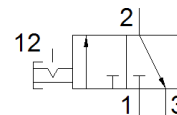

Atslēgas slēdzis Q-3-M5

Daļas numurs: 561617

Produkts tiks atcelts

FESTO

Šis tips ir derīgs vakuūmam.

Tīks izņemts no ražošanas. Pieejams līdz 2018. Lūdzu meklējiet alternatīvu mūsu Atbalsta vietnē.

Datu lapa

Pazīme	Lielums
Vārsta funkcija	3/2 noslēgts, viena elektromagnēta
Iedarbināšanas tips	manuāls
Platums	22,5 mm
Standarta nominālā plūsmas pakāpe	80 l/min
Darbošanās spiediens	-0,95 ... 8 bar
Konstrukcijas struktūra	Virzuļa sēdvieta
Atstatīšanas tips	mehāniskā atspere
Nominālais izmērs	2 mm
Montāžas pozīcija	Jebkurš
Vadības gaiss	tiešais
Darbošanās paņēmieni	Saspiestais gaiss saskaņā ar ISO8573-1:2010 [7:-:-]
Piezīme par darba un vadības vidi	Eļļotāja darbība iespējama (ja ir lietots, tad ir jālieto arī turpmāk)
Korozijas noturības klasifikācija CRC	1 - Zema korozijas ietekme
Vidējā temperatūra	-10 ... 60 °C
Apkārtējās vides temperatūra	-10 ... 60 °C
Iedarbināšanas spēks	23 N
Produkta svars	480 g
Montāžas tips	ar caurejošo urbumu
Pneimatiskais savienojums, pieslēgvietā 1	M5
Pneimatiskais savienojums, pieslēgvietā 2	M5
Blīvējumu materiālu informācija	NBR
Materiālu informācija, korpuss	Kaļamā alumīnija sakausējums Anodizēts