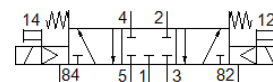

Modernākas alternatīvas var atrast ievadot meklēšanas logā tipa koda pirmos četrus simbolus.

Datu lapa

Pazīme	Lielums
Vārsta funkcija	5/3 noslēgts
Iedarbināšanas tips	elektrisks
Platums	40 mm
Standarta nominālā plūsmas pakāpe	2.200 l/min
Operating pressure MPa	0,3 ... 1 MPa
Darbošanās spiediens	3 ... 10 bar
Konstrukcijas struktūra	Virzuļa slīdceļš
Atstatīšanas tips	mehāniskā atspere
Nominālais izmērs	12 mm
Tiklojuma izmērs	41 mm
Izplūdes gaisa funkcija	droselējams
Blīvēšanas princips	mīksts
Montāžas pozīcija	Jebkurš
Rokas vadība	Spiedošs
Vadības gaiss	Vadāms
Vadības gaisa piegāde	iekšējais
Plūsmas virziens	nereversējams
Overlap	Positive overlap
Max. komutācijas frekvence	3 Hz
Komutācijas izslēgšanas laiks	80 ms
Komutācijas ieslēgšanas laiks	24 ms
Maks. pozitīvais testa impulss ar loģiku 0	2.200 μs
Maks. negatīvais testa impulss ar loģiku 1	3.700 μs
Darbošanās paņēmieni	Saspiestais gaiss saskaņā ar ISO8573-1:2010 [7:4:4]
Piezīme par darba un vadības vidi	Eļļotāja darbība iespējama (ja ir lietots, tad ir jālieto arī turpmāk)
Korozijas noturības klasifikācija CRC	1 - Zema korozijas ietekme
PWIS conformity	VDMA24364-B1/B2-L
Uzglabāšanas temperatūra	-40 ... 60 °C
Vidējā temperatūra	-10 ... 60 °C
Apkārtējās vides temperatūra	-5 ... 40 °C
Produkta svars	780 g
Elektriskais savienojums	Caur F tīnumu, ir jāpasūta atsevišķi
Montāžas tips	uz PR-kolektora ar caurejošo urbumu Izvēles
Vadības izplūdes pieslēgvietā 82	M5
Vadības izplūdes pieslēgvietā 84	M5
Pneimatiskais savienojums, pieslēgvietā 1	G3/8
Pneimatiskais savienojums, pieslēgvietā 2	G3/8
Pneimatiskais savienojums, pieslēgvietā 3	G3/8
Pneimatiskais savienojums, pieslēgvietā 4	G3/8
Pneimatiskais savienojums, pieslēgvietā 5	G3/8
Materiālu piezīme	Atbilst RoHS
Blīvējumu materiāls	NBR
Korpusa materiāls	Alumīnija spiedienlējums