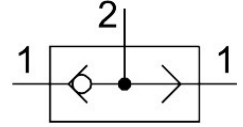

OR素子
OS-1/4-B
製品番号: 6682

FESTO

データシート

特徴	値
バルブ機能	OR機能
エア接続ポート 1	G1/4
空気圧接続 2	G1/4
取付方法	取付穴付
標準公称流量(DIN 1343)	1170 L/min
作動圧力	1 bar...10 bar
周囲温度	-10 °C...60 °C
材質ハウジング	鍛造アルミ合金
作動流体	ISO 8573-1:2010 [7:-:-]準拠の圧縮空気
呼び径	6.5 mm
取付位置	任意
使用流体/制御流体の情報	潤滑運転可(潤滑運転の場合は常に潤滑が必要)
LABS 認証	VDMA24364-B1/B2-L
流体温度	-10 °C...60 °C
製品質量	110 g
空気圧ポート 3	G1/4
材料に関する注意事項	RoHS準拠
材質シール	NBR