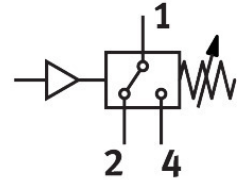

圧力スイッチ PEV-1/4-A-SW27

製品番号: 159259

FESTO

データシート

特徴	値
CEマーク (適合性宣言を参照)	欧州低電圧指令に準拠
UKCA マーク (適合性宣言を参照)	UK電気機器規定に準拠
測定項目	相対圧力
測定方法	空気圧/電動変換器
圧力測定範囲	1 bar...10 bar
作動圧力	1 bar...10 bar
作動流体	ISO 8573-1:2010 [7:..]に準拠した圧縮空気
使用流体/制御流体の情報	潤滑運転可 (潤滑運転の場合は常に潤滑が必要)
流体温度	-20 °C...80 °C
周囲温度	-20 °C...100 °C
スイッチエレメント機能	切換スイッチ
最大スイッチング周波数	3 Hz
最大切換出力電圧 AC	250 V
最大スイッチング出力電圧 DC	250 V
最大出力電流	4000 mA
作動電圧範囲 DC	12 V...250 V
電気接続	4 ピン プラグ
取付方法	ねじ込み式
取付位置	任意
空気圧接続	G1/4
製品質量	138 g
材質 ハウジング	亜鉛めっき鋼
材質 メンブレン	NBR
設定範囲 閾値	1 bar...10 bar
保護等級	IP65
LABS 認証	VDMA24364-B1/B2-L