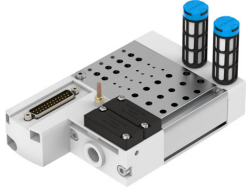

# Blocchetto di collegamento VABM-C8-12E-G14-24-M1

Codice prodotto: 557673

FESTO

## Foglio dati

Caratteristica	Valore
Dimensioni griglia	12 mm
Numero max di posti valvola	24
Classe di resistenza alla corrosione CRC	0 - Nessuna corrosione o sollecitazione
Conformità PWIS	VDMA24364-B1/B2-L
Coppia massima di serraggio per il montaggio della valvola	0.6 Nm
Coppia di serraggio max. fissaggio a parete	5 Nm
Peso prodotto	1500 g
Collegamento pneumatico, porta 1	G1/4
Collegamento pneumatico, porta 3	G1/4
Collegamento pneumatico, attacco 5	G1/4
Nota sui materiali	Conforme alla direttiva EU 2002/95 (RoHS)
Materiale blocco di collegamento	Lega di alluminio battuto