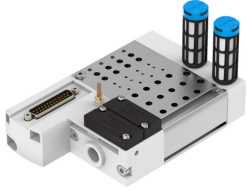

# Blocchetto di collegamento VABM-C8-12E-G14-20-M1

Codice prodotto: 557669

FESTO

## Foglio dati

Caratteristica	Valore
Dimensioni griglia	12 mm
Numero max di posti valvola	20
Classe di resistenza alla corrosione CRC	0 - Nessuna corrosione o sollecitazione
Conformità PWIS	VDMA24364-B1/B2-L
Coppia massima di serraggio per il montaggio della valvola	0.6 Nm
Coppia di serraggio max. fissaggio a parete	5 Nm
Peso prodotto	1296 g
Collegamento pneumatico, porta 1	G1/4
Collegamento pneumatico, porta 3	G1/4
Collegamento pneumatico, attacco 5	G1/4
Nota sui materiali	Conforme alla direttiva EU 2002/95 (RoHS)
Materiale blocco di collegamento	Lega di alluminio battuto