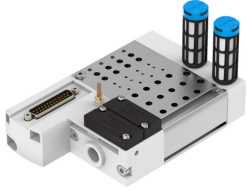

Blocchetto di collegamento VABM-C8-12E-G14-20-M1-L

Codice prodotto: 1361875

FESTO

Foglio dati

Caratteristica	Valore
Dimensioni griglia	12 mm
Numero max di posti valvola	20
Classe di resistenza alla corrosione CRC	0 - Nessuna corrosione o sollecitazione
Conformità PWIS	VDMA24364-B1/B2-L
Coppia massima di serraggio per il montaggio della valvola	0.6 Nm
Coppia di serraggio max. fissaggio a parete	5 Nm
Peso prodotto	1296 g
Collegamento pneumatico, porta 1	G1/4
Collegamento pneumatico, porta 3	G1/4
Collegamento pneumatico, attacco 5	G1/4
Nota sui materiali	Conforme alla direttiva EU 2002/95 (RoHS)
Materiale blocco di collegamento	Lega di alluminio battuto