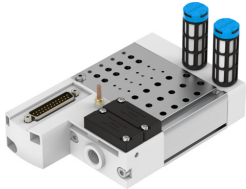

Blocchetto di collegamento VABM-C8-12E-G14-6-M1-L

Codice prodotto: 1361867

FESTO

Foglio dati

Caratteristica	Valore
Dimensioni griglia	12 mm
Numero max di posti valvola	6
Classe di resistenza alla corrosione CRC	0 - Nessuna corrosione o sollecitazione
Conformità PWIS	VDMA24364-B1/B2-L
Coppia massima di serraggio per il montaggio della valvola	0.6 Nm
Coppia di serraggio max. fissaggio a parete	5 Nm
Peso prodotto	585 g
Collegamento pneumatico, porta 1	G1/4
Collegamento pneumatico, porta 3	G1/4
Collegamento pneumatico, attacco 5	G1/4
Nota sui materiali	Conforme alla direttiva EU 2002/95 (RoHS)
Materiale blocco di collegamento	Lega di alluminio battuto