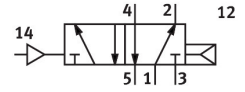

Pneumatski ventil CL-5/2-1/2

Broj dijela: 5813

FESTO

Podatkovni list

| Svojstvo | Vrijednost |
|-----------------------------|--------------------|
| Funkcija ventila | 5/2 monostabilan |
| Pneumatski radni priključak | G1/2 |
| Radni tlak | 1 bar...10 bar |
| Kontrolni tlak | 2 bar...10 bar |
| LABS sukladnost | VDMA24364 zona III |
| Pneumatski priključak 1 | G1/2 |
| Pneumatski priključak 2 | G1/2 |
| Pneumatski priključak 3 | G1/2 |
| Pneumatski priključak 4 | G1/2 |
| Pneumatski priključak 5 | G1/2 |