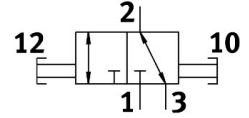

Ventil za uključivanje/isključivanje HE-1/4-DB-MINI

Broj dijela: 3563687

FESTO

Podatkovni list

Svojstvo	Vrijednost
Seriya	DB
Izvedbena veličina	Mini
Mjera rastera	44 mm
Konstruktivna struktura	On-off ventil
Vrsta aktiviranja	ručno
Princip brtvljenja	mekana
Ispušna funkcija	ne može se prigušiti
Brava za aktiviranje	zaključavanje (opcionarno)
Ručno nadjačavanje	ne postoji
Vrsta poreza	izravno
Funkcija ventila	3/2 bistabilan
Radni tlak	0 MPa...1 MPa 0 bar...10 bar
Preklapanje	negativno prekrivanje
C vrijednost	6.3 l/sbar
b vrijednost	0.8
Normalni nazivni protok (normaliziran prema DIN 1343)	2300 l/min
Normalni nazivni protok 2-3	700 l/min
Operativni medij	Komprimirani zrak prema ISO 8573-1: 2010 [7: 4: 4] Inertni plinovi
Napomena o radnom / upravljačkom mediju	Rad s uljem nije moguć
Klasa otpornosti na koroziju CRC	1 - mala izloženost koroziji
Napomena o materijalima	U skladu s RoHS
LABS sukladnost	VDMA24364-B1 / B2-L
Srednja temperatura	-5 °C...50 °C
Temperatura okoline	-5 °C...50 °C
Vrsta montaže	Instalacija linije s prolaznim provrtom
Težina proizvoda	66 g
Pneumatski priključak 1	G1/4
Pneumatski priključak 2	G1/4