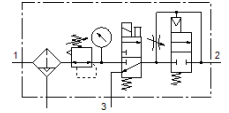

# Pripremna grupa LFRS-1/4-D-MINI-KD-A

Broj artikla: 195029

Classic - nicht für Neukonstruktionen verwenden

sa zapornom regulacionom glavom sa bravicom i manometrom, za nazivni tlak 12 bara, za nezauljeni zrak.

## Tehnički podaci

Svojstvo	Vrijednost
Veličina	Mini
Serija	D
Osiguranje aktiviranja	Okretni gumb s integriranom bravom
Položaj ugradnje	okomito +/- 5°
Finoća filtra	40 µm
Ispust kondenzata	potpuno automatski
Konstruktivna struktura	Uklopni ventil Filtar-regulator s manometrom Sigurnosni uklopni ventil
Maks. količina kondenzata	22 cm <sup>3</sup>
Zaštita od ljuštenja	Metalna zaštitna košara
Pokaz tlaka	s manometrom
Pogonski tlak	3 ... 12 bar
Područje regulacije tlaka	2,5 ... 12 bar
Maks. tlačna histereza	0,15 bar
Normalni nazivni protok	730 l/min
Pogonski medij	Komprimirani zrak prema ISO 8573-1:2010 [-:-:-] Inertni plinovi
Klasa korozione otpornosti KBK	2 - umjerena otpornost na koroziju
Klasa čistoće zraka na izlazu	Komprimirani zrak prema ISO 8573-1:2010 [7:8:4] Inertni plinovi
Temperatura medija	-10 ... 60 °C
Temperatura okoline	-10 ... 60 °C
Težina proizvoda	1.000 g
Vrsta pričvršćenja	Ugradnja vodova s priborom po izboru:
Pneumatski priključak 1	G1/4
Pneumatski priključak 2	G1/4
Material housing	Cinkov tlačni lijev
Material bowl	PC