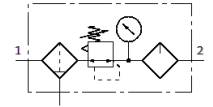

Pripremna grupa FRCS-1/8-D-7-MINI

FESTO

Broj artikla: 194856

Classic - nicht für Neukonstruktionen verwenden

Kombinacija regulator tlaka s filtrom, nauljivač,
Serija D sa zaključavanjem glave regulatora.

Modern alternatives can be found by entering the first four characters
of the type code in the search field.

Tip u napuštanju. Isporučuje se do 2022. Alternativni proizvod vidi
Support Portal.

Tehnički podaci

Svojstvo	Vrijednost
Veličina	Mini
Serija	D
Osiguranje aktiviranja	Okretni gumb s integriranom bravom
Položaj ugradnje	okomito +/- 5°
Ispust kondenzata	ručno okrećući
Konstruktivna struktura	Filtar-regulator s manometrom Proporcionalni standardni zaujivač maglom
Maks. količina kondenzata	22 cm ³
Finoća filtra	40 μm
Zaštita od ljuštenja	Metalna zaštitna košara
Pokaz tlaka	s manometrom
Pogonski tlak	1 ... 16 bar
Područje regulacije tlaka	0,5 ... 7 bar
Maks. tlačna histereza	0,2 bar
Normalni nazivni protok	800 l/min
Pogonski medij	Komprimirani zrak prema ISO 8573-1:2010 [-:9:-] Inertni plinovi
Uputa o mediju pogona i upravljanja	Nauljeni pogon moguć (u daljnjem pogonu potreban)
Klasa čistoće zraka na izlazu	Komprimirani zrak prema ISO 8573-1:2010 [7:8:-] Inertni plinovi
Temperatura medija	-10 ... 60 °C
Temperatura okoline	-10 ... 60 °C
Težina proizvoda	760 g
Vrsta pričvršćenja	Ugradnja vodova s priborom
Pneumatski priključak 1	G1/8
Pneumatski priključak 2	G1/8
Materijal - napomena	RoHS sukladno
Material housing	Cinkov tlačni lijev
Material bowl	PC