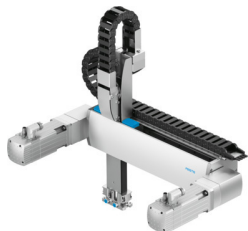

Portique linéaire YXML-3

Code article: 8082251

FESTO

Fiche technique

Caractéristiques	Valeur
Planéité requise des plans de fixation	0.1 mm/m
Position de montage	horizontale
Structure de construction	Système de portique linéaire avec modules actionneurs électriques
Facteur de marche	100%
Conformité PWIS	VDMA24364-Zone III
Température de stockage	-10 °C...60 °C
Humidité relative de l'air	0 - 90 %
Température ambiante	10 °C...40 °C
Intervalle d'entretien	2500 km
Note sur le matériau	Conforme à RoHS
Matériau de plaque d'adaptation	Aluminium anodisé
Matériau d'équerre de fixation	Acier inoxydable fortement allié
Matériau chaînes porte-câbles	Renforcé de polyamide