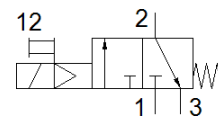

électro distributeur

MFHB-3-1/8

N° de pièce: 546049

Produit de fin de série

FESTO

Modèle en fin de vie. Disponible jusqu'en 2018. Voir le portail Support & Téléchargements pour des produits de remplacement.

Fiche technique

Caractéristique	Valeur
Fonction de distributeur	3/2 monostable, fermé
Mode d'actionnement	électrique
Débit nominal normal	90 l/min
Pression de service	0 ... 8 bar
Conception	Siège plat
Type de rappel	Ressort mécanique
Degré de protection	IP65
Diamètre nominal	1,3 mm
Position de montage	indifférent
Commande manuelle auxiliaire	bistable
Temps de commutation Arrêt	14 ms
Temps de commutation Marche	10 ms
Classe de résistance à la corrosion KBK	2 - Effets de corrosion moyens
Température du fluide	-10 ... 60 °C
Température ambiante	-5 ... 40 °C
Poids du produit	60 g
Raccord d'échappement de pilotage 84	M5
Raccord pneumatique 1	G1/8
Raccord pneumatique 2	G1/8
Information matière joints	NBR
Information matière corps	Aluminium anodisé