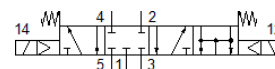

électrodistributeur

MC-5/4-1/4

N° de pièce: 4576

Produit de fin de série

FESTO

Modèle en fin de vie. Disponible jusqu'en 2022. Voir le portail Support & Téléchargements pour des produits de remplacement.

Fiche technique

Caractéristique	Valeur
Fonction de distributeur	5/4, fermé
Mode d'actionnement	électrique
Pression de service MPa	0,2 ... 1 MPa
Pression de service	2 ... 10 bar
Conception	Siège plat
Type de rappel	Ressort mécanique
Principe d'étanchéité	mou (joint)
Commande manuelle auxiliaire	pas de
Type de commande	piloté
Température du fluide	-10 ... 60 °C
Température ambiante	-5 ... 40 °C
Poids du produit	1.270 g
Raccord pneumatique 1	G1/4
Raccord pneumatique 2	G1/4
Raccord pneumatique 3	G1/4
Raccord pneumatique 4	G1/4
Raccord pneumatique 5	G1/4