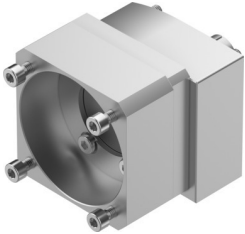

# Osová sada EAMM-A-L48-68GA

Číslo dílu: 8063486

FESTO

## Technické údaje

Parametr	Hodnota
Jmenovitá délka	65.3 mm
Montážní poloha	libovoln.
Max. otáčky	8000 1/min
Shoda s LABS	VDMA24364-B2-L
Skladovací teplota	-25 °C...60 °C
Relativní vlhkost vzduchu	0 - 95 %
Stupeň krytí	IP40
Okolní teplota	-10 °C...60 °C
Moment setrvačnosti	14.5 kg.mm <sup>2</sup>
Přenositelný krouticí moment	12.5 Nm
Hmotnost výrobku	628 g
Kód rozhraní ovladače	L48
Kód rozhraní motoru In	68GA
Upozornění k materiálu	v souladu s RoHS