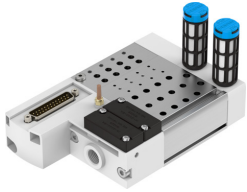

# Připojovací lišta VABM-C8-12E-G14-35-M1

Číslo dílu: 557684

FESTO

## Technické údaje

Parametr	Hodnota
Rozteč	12 mm
Max. počet pozic pro ventily	35
Třída odolnosti korozi KBK	0 - žádné nároky na odolnost korozi
Shoda s LABS	VDMA24364-B1/B2-L
Max. utahovací moment, upevnění ventilu	0.6 Nm
Max. utahovací moment, nástěnná montáž	5 Nm
Hmotnost výrobku	2060 g
Připojení pneumatiky 1	G1/4
Pneumatické připojení 3	G1/4
Připojení pneumatiky 5	G1/4
Upozornění k materiálu	v souladu s RoHS
Ateriál připojovací lišty	tvárná slitina hliníku