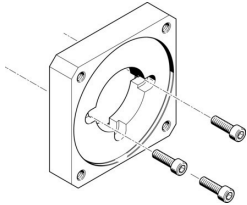

# Příruba motoru EAMF-A-64A/B-70A

Číslo dílu: 529945

FESTO

## Technické údaje

Parametr	Hodnota
Montážní poloha	libovoln.
Shoda s LABS	VDMA24364-B2-L
Skladovací teplota	-25 °C...60 °C
Relativní vlhkost vzduchu	0 - 95 %
Okolní teplota	-10 °C...60 °C
Hmotnost výrobku	160 g
Kód rozhraní motoru In	70 A
Kód rozhraní, skříň spojky	64A 64B
Upozornění k materiálu	v souladu s RoHS