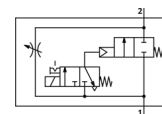

ventil s pomalým náběhem tlaku MS4-DE-1/8-V230

č. dílu: 529527

FESTO

elektrický, pro pomalý náběh tlaku, směr průtoku zleva doprava.

katalogový list

parametr	hodnota
typ ovládání	elektrický
montážní poloha	libovol.
pomocné ruční ovládání	s aretací tlačítkem
konstrukce	pístové sedlo
typ návratu do původní polohy	mechanická pružina
typ řízení	nepřímo řízené
napájení řídicím tlakem	vnitřní
směr proudění	nelze obrátit
funkce ventilu	2/2
indikace polohy sepnutí	příslušenstvím
provozní tlak	4 ... 14 bar
hodnota B	0.5
hodnota C	4.6 l/sbar
normální jmenovitý průtok	1,000 l/min
spínací cyklus	100%
parametry cívky	230V AC
provozní médium	stlačený vzduch podle ISO8573-1:2010 [7:4:4] inertní plyny
upozornění pro provozní a ovládací médium	provoz s přimazáváním olejem je možný (v jiných režimech se vyžaduje)
třída odolnosti korozi KBK	2
teplota média	-10 ... 60 °C
stupeň krytí	IP65
okolní teplota	-10 ... 60 °C
povolení	c UL us - Recognized (OL)
hmotnost výrobku	263 g
elektrické připojení	konektor čtyřhranný tvar dle DIN EN 175301-803 tvar C
typ upevnění	dle volby: instalace vedení příslušenstvím
připojení pneumatiky 1	G1/8
připojení pneumatiky 2	G1/8
upozornění k materiálu	prosté mědi a PTFE ve shodě s RoHS
informace o materiálu těsnění	NBR
informace o materiálu pouzdra	hliníkový tlakový odlitek