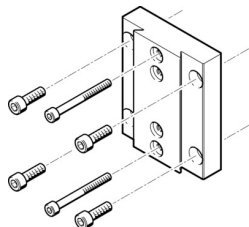

Sada pro montáž pohonu HMVA-DLA40

Číslo dílu: 196790

FESTO

Technické údaje

Parametr	Hodnota
Montážní poloha	libovoln.
Třída odolnosti korozi KBK	2 - mírné nároky na odolnost korozi
Shoda s LABS	VDMA24364-B2-L