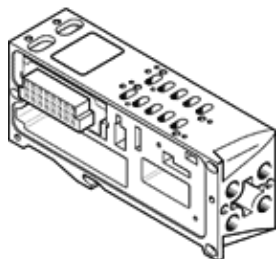

připojovací blok VIGM-03-4,0

č. dílu: 18652
výběhový výrobek

[pro ventilový terminál](#)

[Výběhový typ. Dodáván do r. 2017. Alternativní výrobek viz portál podpory.](#)

FESTO

katalogový list

parametr	hodnota
rozměr rastru	36 mm
max. počet ventilových pozic	2
provozní tlak	-0.9 ... 10 bar
rozsah provozního napětí DC	24 V
provozní médium	stlačený vzduch podle ISO8573-1:2010 [7:::]
hmotnost výrobku	300 g
typ upevnění připojovací desky	vnitřním závitem
připojení pneumatiky 2	G1/8
připojení pneumatiky 4	G1/8
informace o materiálu připojovací desky	hliníkový tlakový odlitek