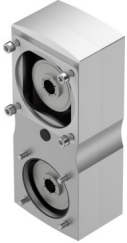

Paralelní sada EAMM-U-145-D100-140A-188-S1

Číslo dílu: 1433852

FESTO

Technické údaje

Parametr	Hodnota
Velikost	145
Montážní poloha	libovoln.
Převodový poměr	1:1
Max. otáčky	4000 1/min
Shoda s LABS	VDMA24364-zóna III
Skladovací teplota	-25 °C...60 °C
Relativní vlhkost vzduchu	0 - 95 %
Stupeň krytí	IP65
Okolní teplota	-10 °C...60 °C
Moment setrvačnosti	2270 kg.mm ²
Moment při chodu naprázdno	2 Nm
Přenositelný krouticí moment	50 Nm
Hmotnost výrobku	11900 g
Kód rozhraní ovladače	D100B
Kód rozhraní motoru In	140A
Upozornění k materiálu	v souladu s RoHS