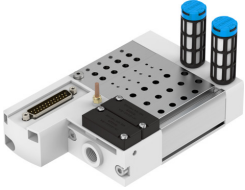

# Připojovací lišta VABM-C8-12E-G14-32-M1-L

Číslo dílu: 1361878

FESTO

## Technické údaje

Parametr	Hodnota
Rozteč	12 mm
Max. počet pozic pro ventily	32
Třída odolnosti korozi KBK	0 - žádné nároky na odolnost korozi
Shoda s LABS	VDMA24364-B1/B2-L
Max. utahovací moment, upevnění ventilu	0.6 Nm
Max. utahovací moment, nástěnná montáž	5 Nm
Hmotnost výrobku	1907 g
Připojení pneumatiky 1	G1/4
Pneumatické připojení 3	G1/4
Připojení pneumatiky 5	G1/4
Upozornění k materiálu	v souladu s RoHS
Ateriál připojovací lišty	tvárná slitina hliníku