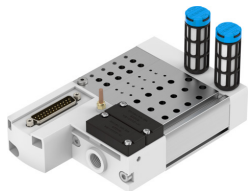

Připojovací lišta VABM-C8-12E-G14-6-M1-L

Číslo dílu: 1361867

FESTO

Technické údaje

Parametr	Hodnota
Rozteč	12 mm
Max. počet pozic pro ventily	6
Třída odolnosti korozi KBK	0 - žádné nároky na odolnost korozi
Shoda s LABS	VDMA24364-B1/B2-L
Max. utahovací moment, upevnění ventilu	0.6 Nm
Max. utahovací moment, nástěnná montáž	5 Nm
Hmotnost výrobku	585 g
Připojení pneumatiky 1	G1/4
Pneumatické připojení 3	G1/4
Připojení pneumatiky 5	G1/4
Upozornění k materiálu	v souladu s RoHS
Materiál připojovací lišty	tvárná slitina hliníku