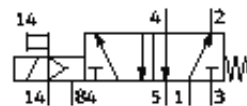

## katalogový list

parametr	hodnota
funkce ventilu	5/2 monostabilní
typ ovládní	elektrický
normální jmenovitý průtok	750 l/min
provozní tlak	0 ... 10 bar
konstrukce	talířové sedlo
typ návratu do původní polohy	mechanická pružina
stupeň krytí	IP65
jmenovitá světlost	5 mm
rozměr rastru	27 mm
princip těsnění	měkký
pomocné ruční ovládní	ano
typ řízení	nepřímo řízené
směr proudění	nelze obrátit
řídící tlak	2 ... 10 bar
vypínací čas	36 ms
spínací čas	17 ms
parametry cívky	24V DC
provozní médium	filtrovaný nemazaný stlačený vzduch, jemnost filtrace 40 µm filtrovaný mazaný stlačený vzduch, jemnost filtrace 40 µm
teplota média	-5 ... 50 °C
řídící médium	filtrovaný nemazaný stlačený vzduch, jemnost filtrace 40 µm filtrovaný mazaný stlačený vzduch, jemnost filtrace 40 µm
okolní teplota	-5 ... 50 °C
typ upevnění	průchozí dírou
připojení řídícího tlaku 12	G1/8
připojení pneumatiky 1	G1/8
připojení pneumatiky 11	G1/8