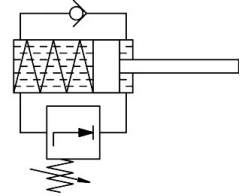

Tlumič nárazu DYSR-32-60-Y5

Číslo dílu: 1138649

FESTO

Technické údaje

Parametr	Hodnota
Velikost	32
Zdvih	60 mm
Tlumení	nastavitelné
Montážní poloha	libovoln.
Snímání poloh	bez
Max. rychlost nárazu	3 m/s
Doba pro návrat do zákl. stavu při pokojové teplotě	0.6 s
Doba návratu do zákl. pol. při pokojové teplotě	3 s
Princip činnosti	tlačný jednočinn.
Třída odolnosti korozi KBK	1 - nízké nároky na odolnost korozi
Shoda s LABS	VDMA24364-B2-L
Okolní teplota	-10 °C...80 °C
Délka tlumení	60 mm
Max. síla nárazu	6400 N
Max. absorpce energie na zdvih	384 J
Max. absorpce energie za hodinu	330000 J
Max. zbytková energie	2 J
Síla na návrat do základ. pol.	18 N
min. zasouvací síla	175 N
Hmotnost výrobku	1355 g
rozsah hmotností	600 kg
Způsob upevnění	kontramaticí
Upozornění k materiálu	v souladu s RoHS
Materiál těsnění	NBR
Materiál tělesa	ocel, pozinkováno
Materiál pístnice / pohybové tyče	silně legovaná ocel, kalená