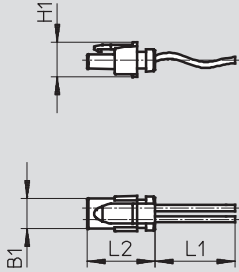

Verbindungsleitungen NEBV, für Ventile

Datenblatt

FESTO

Abmessungen

Download CAD-Daten → www.festo.com

NEBV-HSG2-KN