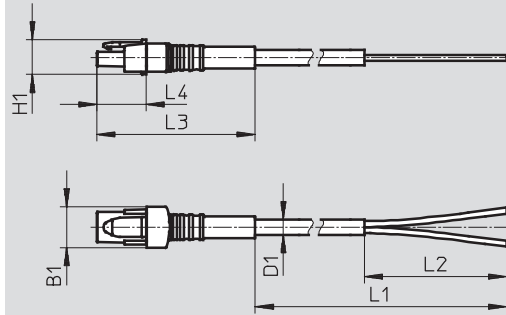

NEBV-HSG2-P

Typ	B1	H1	L1	L2
NEBV-HSG2-KN-0.5-N-LE2	7,8	7,7	500	15
NEBV-HSG2-KN-1-N-LE2			1000	
NEBV-HSG2-KN-2.5-N-LE2			2500	
NEBV-HSG2-KN-5-N-LE2			5000	

Typ	B1	D1	H1	L1	L2	L3	L4
NEBV-HSG2-P-0.5-N-LE2	9	3,4	7,7	500	50	35,2	11
NEBV-HSG2-P-1-N-LE2				1000			
NEBV-HSG2-P-2.5-N-LE2				2500			
NEBV-HSG2-P-5-N-LE2				5000			

Bestellangaben

Elektrischer Anschluss	Kabelaufbau	Produktgewicht [g]	Länge [m]	Teile-Nr.	Typ
Dose gerade, 2-polig	2 Einzelkabel	4	0,5	566662	NEBV-HSG2-KN-0.5-N-LE2
		7	1	566663	NEBV-HSG2-KN-1-N-LE2
		17	2,5	566664	NEBV-HSG2-KN-2.5-N-LE2
		31	5	566665	NEBV-HSG2-KN-5-N-LE2
	Kabel 2-adrig	8	0,5	566666	NEBV-HSG2-P-0.5-N-LE2
		16	1	566667	NEBV-HSG2-P-1-N-LE2
		35	2,5	566668	NEBV-HSG2-P-2.5-N-LE2
		70	5	566669	NEBV-HSG2-P-5-N-LE2