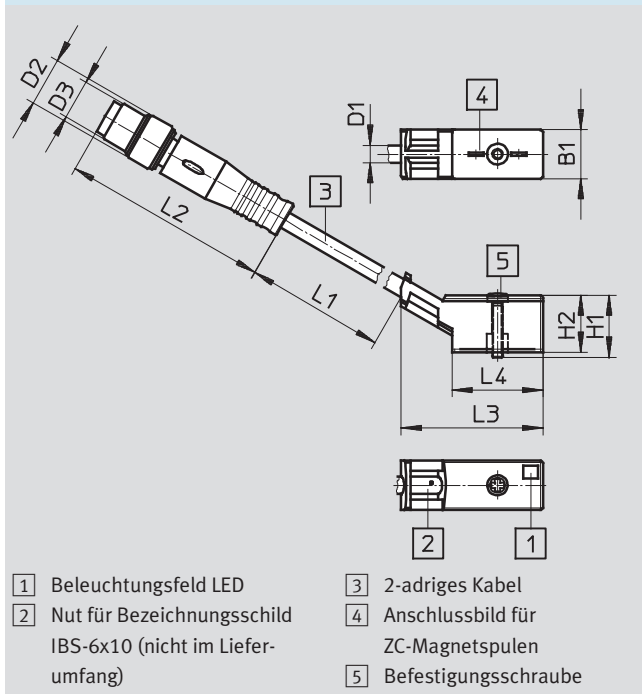

## Steckdosenleitung KMYZ-3

- Steckdosenleitung für die Schnellschaltventile MH2/MH3 mit ZC-Magnetspulen
- Vorkonfektioniert
- Kabellängen 0,5 bis 10 m

Allgemeine Technische Daten		
Typ	KMYZ-3-24	KMYZ-3-24-M8
Elektrischer Anschluss	Dose gewinkelt, 2-polig, viereckige Bauform	Dose gewinkelt, 2-polig, viereckige Bauform
	offenes Kabelende, 2-adrig	Stecker gerade, 3-polig, M8x1
Schaltstellungsanzeige	LED	
Nennbetriebsspannung [V DC]	24	
Kabelaufbau [mm <sup>2</sup> ]	2x0,25	
Kabeldurchmesser [mm]	3,4	
Schutzleiteranschluss	nicht vorhanden	
Befestigungsart	auf Magnetventil mit Zentralschraube M2	
Einbaulage	beliebig	
Schutzart nach EN 60529	IP65 (montiert)	

## Abmessungen

Download CAD-Daten → [www.festo.com](http://www.festo.com)

KMYZ-3-24

- 1 Beleuchtungsfeld LED
- 2 Nut für Bezeichnungsschild IBS-6x10 (nicht im Lieferumfang)
- 3 2-adriges Kabel
- 4 Anschlussbild für ZC-Magnetspulen
- 5 Befestigungsschraube

KMYZ-3-24-M8

- 1 Beleuchtungsfeld LED
- 2 Nut für Bezeichnungsschild IBS-6x10 (nicht im Lieferumfang)
- 3 2-adriges Kabel
- 4 Anschlussbild für ZC-Magnetspulen
- 5 Befestigungsschraube

Typ	B1	D1 - $\phi$	D2 - $\phi$	D3 - $\phi$	H1	H2	L1	L2	L3	L4
KMYZ-3-24-2,5-LED-PUR-B	9,7	3,4	-	-	12,25	11,25	500	-	28,1	18
KMYZ-3-24-5-LED-PUR-B							2500			
KMYZ-3-24-10-LED-PUR-B							10000			
KMYZ-3-24-M8-0,5-LED-PUR	9,7	3,4	9,7	M8X1	12,25	11,25	500	41,1	28,1	18
KMYZ-3-24-M8-2,5-LED-PUR							2500			

## Bestellangaben

	Elektrischer Anschluss	Gewicht	Kabellänge	Teile-Nr.	Typ
	offenes Kabelende, 2-adrig	50 g	2,5 m	<b>193693</b>	<b>KMYZ-3-24-2,5-LED-PUR-B</b>
		90 g	5 m	<b>193695</b>	<b>KMYZ-3-24-5-LED-PUR-B</b>
		170 g	10 m	<b>196066</b>	<b>KMYZ-3-24-10-LED-PUR-B</b>
	Stecker gerade, M8x1, 3-polig	18 g	0,5 m	<b>525654</b>	<b>KMYZ-3-24-M8-0,5-LED-PUR</b>
		54 g	2,5 m	<b>525655</b>	<b>KMYZ-3-24-M8-2,5-LED-PUR</b>