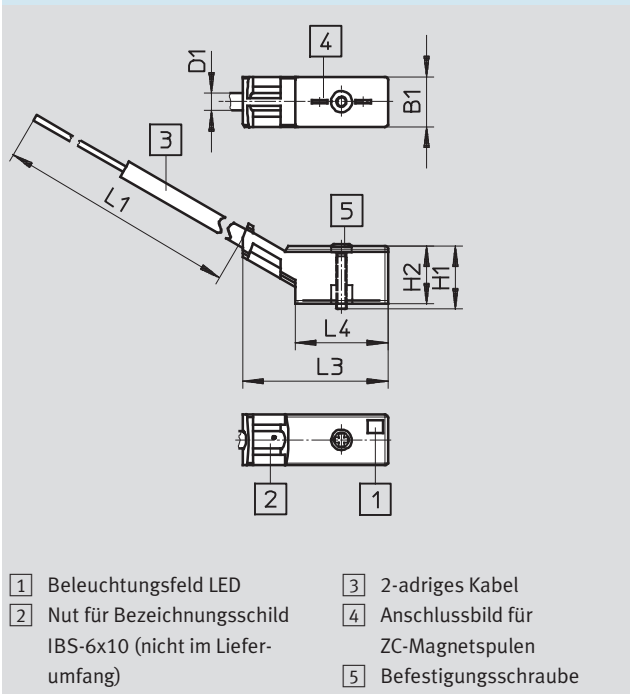

## Steckdosenleitung KMYZ-3

- Steckdosenleitung für die Schnellschaltventile MH2/MH3 mit ZC-Magnetspulen
- Vorkonfektioniert
- Kabellängen 0,5 bis 10 m

Allgemeine Technische Daten		
Typ	KMYZ-3-24	KMYZ-3-24-M8
Elektrischer Anschluss	Dose gewinkelt, 2-polig, viereckige Bauform	Dose gewinkelt, 2-polig, viereckige Bauform
	offenes Kabelende, 2-adrig	Stecker gerade, 3-polig, M8x1
Schaltstellungsanzeige	LED	
Nennbetriebsspannung [V DC]	24	
Kabelaufbau [mm <sup>2</sup> ]	2x0,25	
Kabeldurchmesser [mm]	3,4	
Schutzleiteranschluss	nicht vorhanden	
Befestigungsart	auf Magnetventil mit Zentralschraube M2	
Einbaulage	beliebig	
Schutzart nach EN 60529	IP65 (montiert)	

# Verbindungsleitungen NEBV, für Ventile

Datenblatt

FESTO

## Abmessungen

Download CAD-Daten → [www.festo.com](http://www.festo.com)

KMYZ-3-24

- 1 Beleuchtungsfeld LED
- 2 Nut für Bezeichnungsschild IBS-6x10 (nicht im Lieferumfang)
- 3 2-adriges Kabel
- 4 Anschlussbild für ZC-Magnetspulen
- 5 Befestigungsschraube

## Bestellangaben

	Elektrischer Anschluss	Gewicht	Kabellänge	Teile-Nr.	Typ
	offenes Kabelende, 2-adrig	50 g	2,5 m	<b>193693</b>	<b>KMYZ-3-24-2,5-LED-PUR-B</b>
		90 g	5 m	<b>193695</b>	<b>KMYZ-3-24-5-LED-PUR-B</b>
		170 g	10 m	<b>196066</b>	<b>KMYZ-3-24-10-LED-PUR-B</b>
	Stecker gerade, M8x1, 3-polig	18 g	0,5 m	<b>525654</b>	<b>KMYZ-3-24-M8-0,5-LED-PUR</b>
		54 g	2,5 m	<b>525655</b>	<b>KMYZ-3-24-M8-2,5-LED-PUR</b>