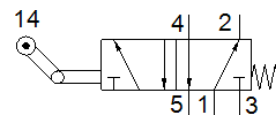

# Toggle lever valve

## L-5-1/4-B

料號: 8993

FESTO

具開置復位及適合 3 mm 氣管的倒鉤接頭。  
常開或常閉功能視連接方式而定。  
該型號適用於真空。

### 技術參數

特性	值
閥功能	5/2 單穩態
驅動類型	機械的
標準額定流量	550 l/min
操作壓力	-0.95 ... 10 bar
設計結構	提動閥座
額定尺寸	7 mm
嚮導類型	直接
PWIS conformity	VDMA24364-B1/B2-L
環境溫度	-10 ... 60 °C
驅動力	71.5 N
產品重量	360 g
安裝類型	具通孔
氣壓連接, 氣口 1	G1/4
氣壓連接, 氣口 2	G1/4
氣壓連接, 氣口 3	G1/4
氣壓連接, 氣口 4	G1/4
氣壓連接, 氣口 5	G1/4
Material seals	NBR
Material housing	壓鑄鋁