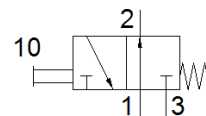

手桿閥 THO-3-1/4-B

料號: 8990

FESTO

常開

該型號適用於真空。

技術參數

特性	值
閥功能	3/2 常開, 單穩態
標準額定流量	600 l/min
操作壓力	-0.95 ... 10 bar
設計結構	提動閥座
額定尺寸	7 mm
嚮導類型	直接
PWIS conformity	VDMA24364-B1/B2-L
環境溫度	-10 ... 60 °C
驅動力	22.5 N
產品重量	210 g
安裝類型	具通孔
氣壓連接, 氣口 1	G1/4
氣壓連接, 氣口 2	G1/4
氣壓連接, 氣口 3	G1/4
Material seals	NBR
Material housing	壓鑄鋁